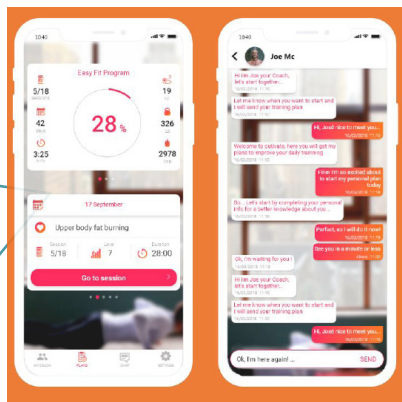

COOPERAR PARA GANAR

OUTIVATE

+

EXTREMADURASPORT

OUTIVATE

SOFTWARE DE ENTRENAMIENTO PERSONAL

Outivate es una aplicación móvil que pone en contacto entrenadores personales y deportistas. Usamos la tecnología para poner **tu entrenamiento al alcance de tu bolsillo**. Tu programa, tus sesiones, todos los ejercicios detallados. Todo lo que necesitas para lograr tus objetivos, un programa profesional adaptado para ti, siempre contigo.

El entrenamiento personal de la nueva era.

Outivate reúne entrenadores y deportistas a través del teléfono móvil. Desarrolla tu plan de entrenamiento y evalúa cada sesión, con una comunicación y un motivación constante para lograr tu objetivo.